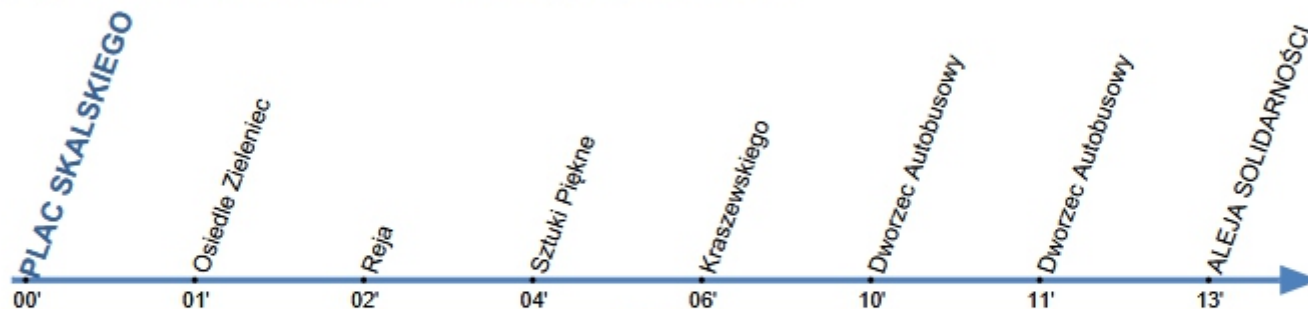

Przystanek: **PLAC SKALSKIEGO 08**

Kierunek: ALEJA SOLIDARNOŚCI

Ważny od: 14.03.2026

Numer przystanku: 00908

Czas przejazdu / travel time / Reisezeit

Tolerancja odjazdu -1/+3 min.

**Sobota**

Godziny	4	5	6	7	8	9	10	11	12	13	14
Minuty	16	01	01	01	01	01	01	01	01	01	01
	31	16	16	16	16	16	16	16	16	16	16
	46	31	31	31	31	31	31	31	31	31	31
		46	46	46	46	46	46	46	46	46	46